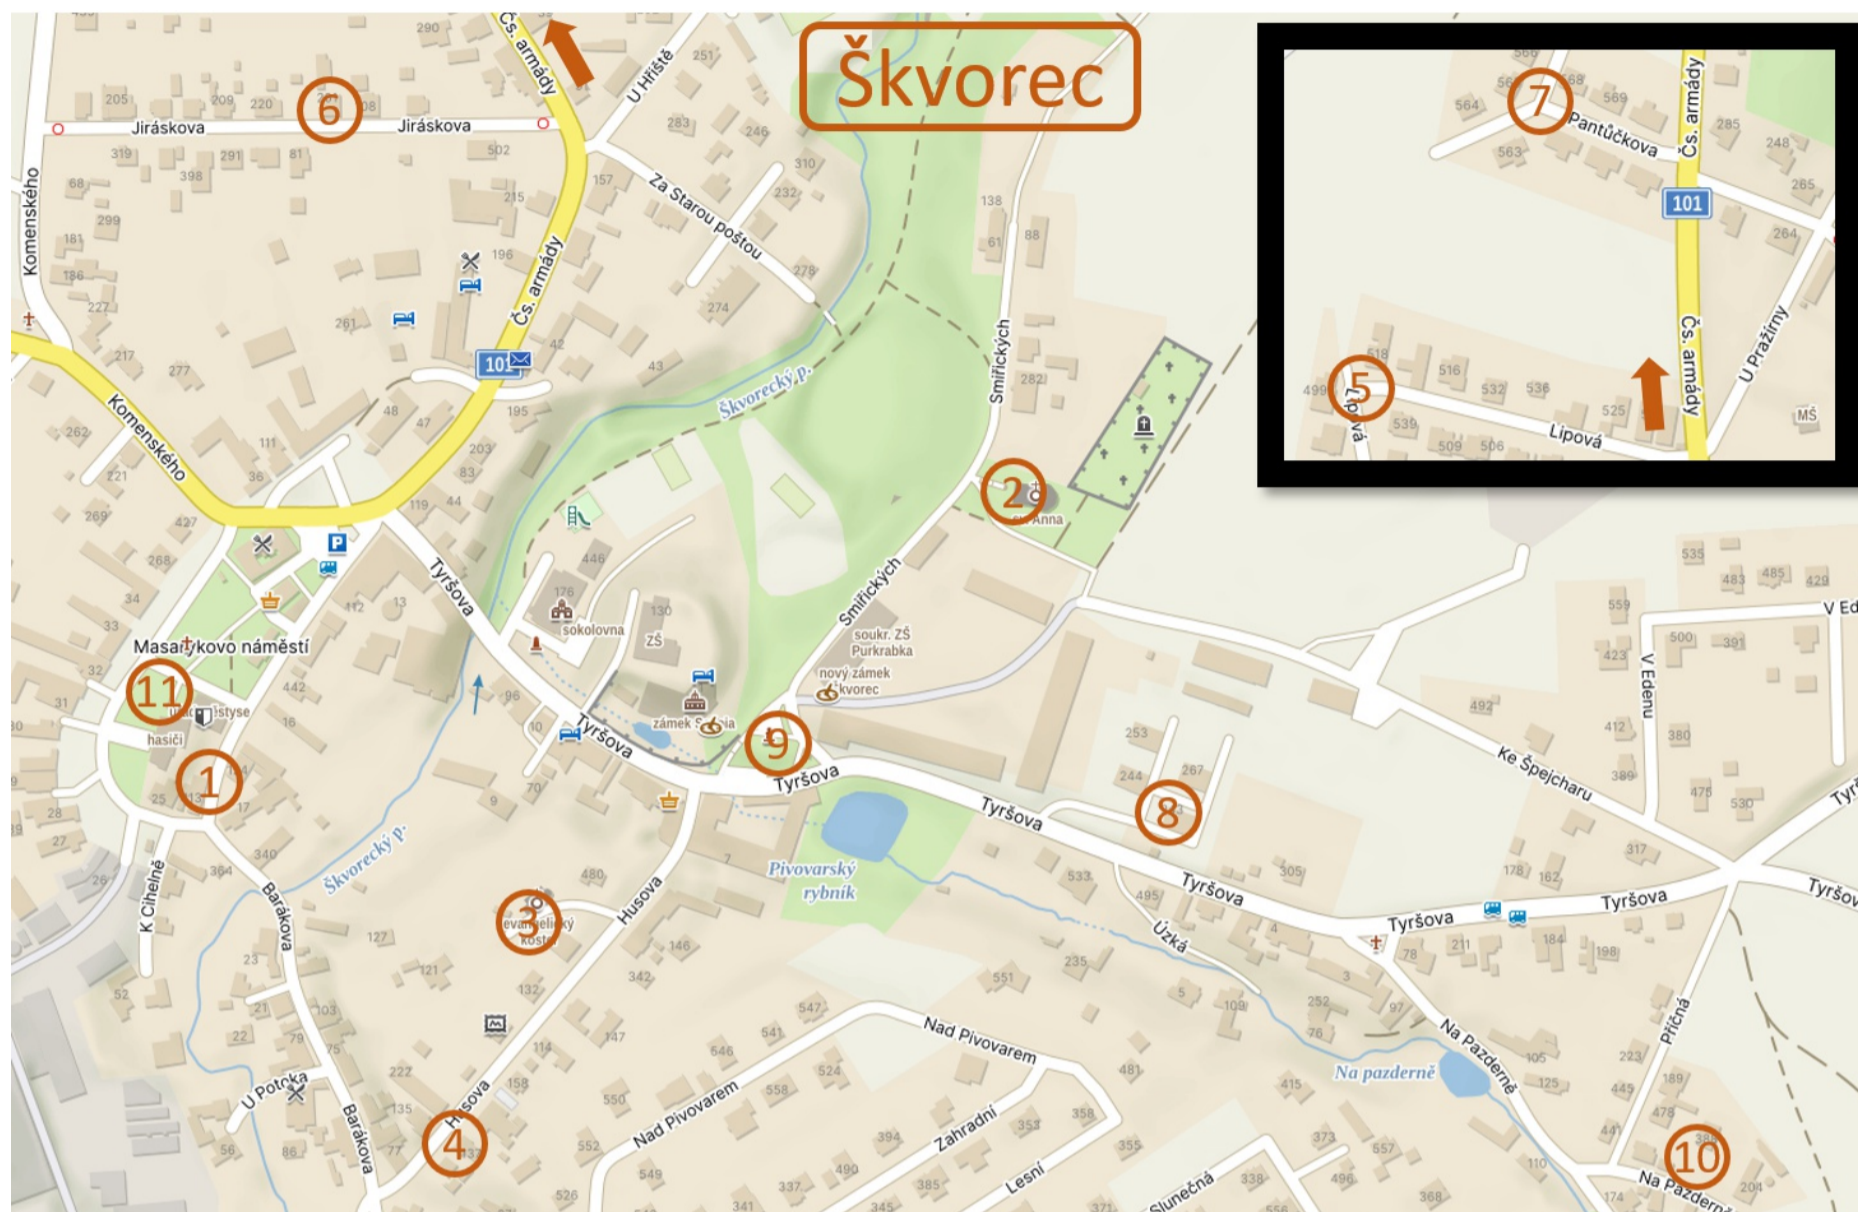

# STRAŠIDELNÁ MAPA

**SOBOTA**

**2. 11.**

**16 - 19 HOD.**

## STRAŠIDELNÁ STANOVIŠTĚ

- ① UPIŘI
- ② KOSTEL STRAŠIDEL
- ③ VLAD III. DRÁKULA
- ④ KÁMEN MUDRCŮ
- ⑤ PAVOUČÍ STEZKA
- ⑥ ÚDOLÍ NEMRTVÝCH
- ⑦ STRAŠIDELNÁ ULICE
- ⑧ DUCHAŘSKÁ POZNÁVAČKA
- ⑨ STRAŠIDELNÁ BAŽINA
- ⑩ ZABIJAČKA
- ⑪ OBČERSTVENÍ U JEŽIBABY