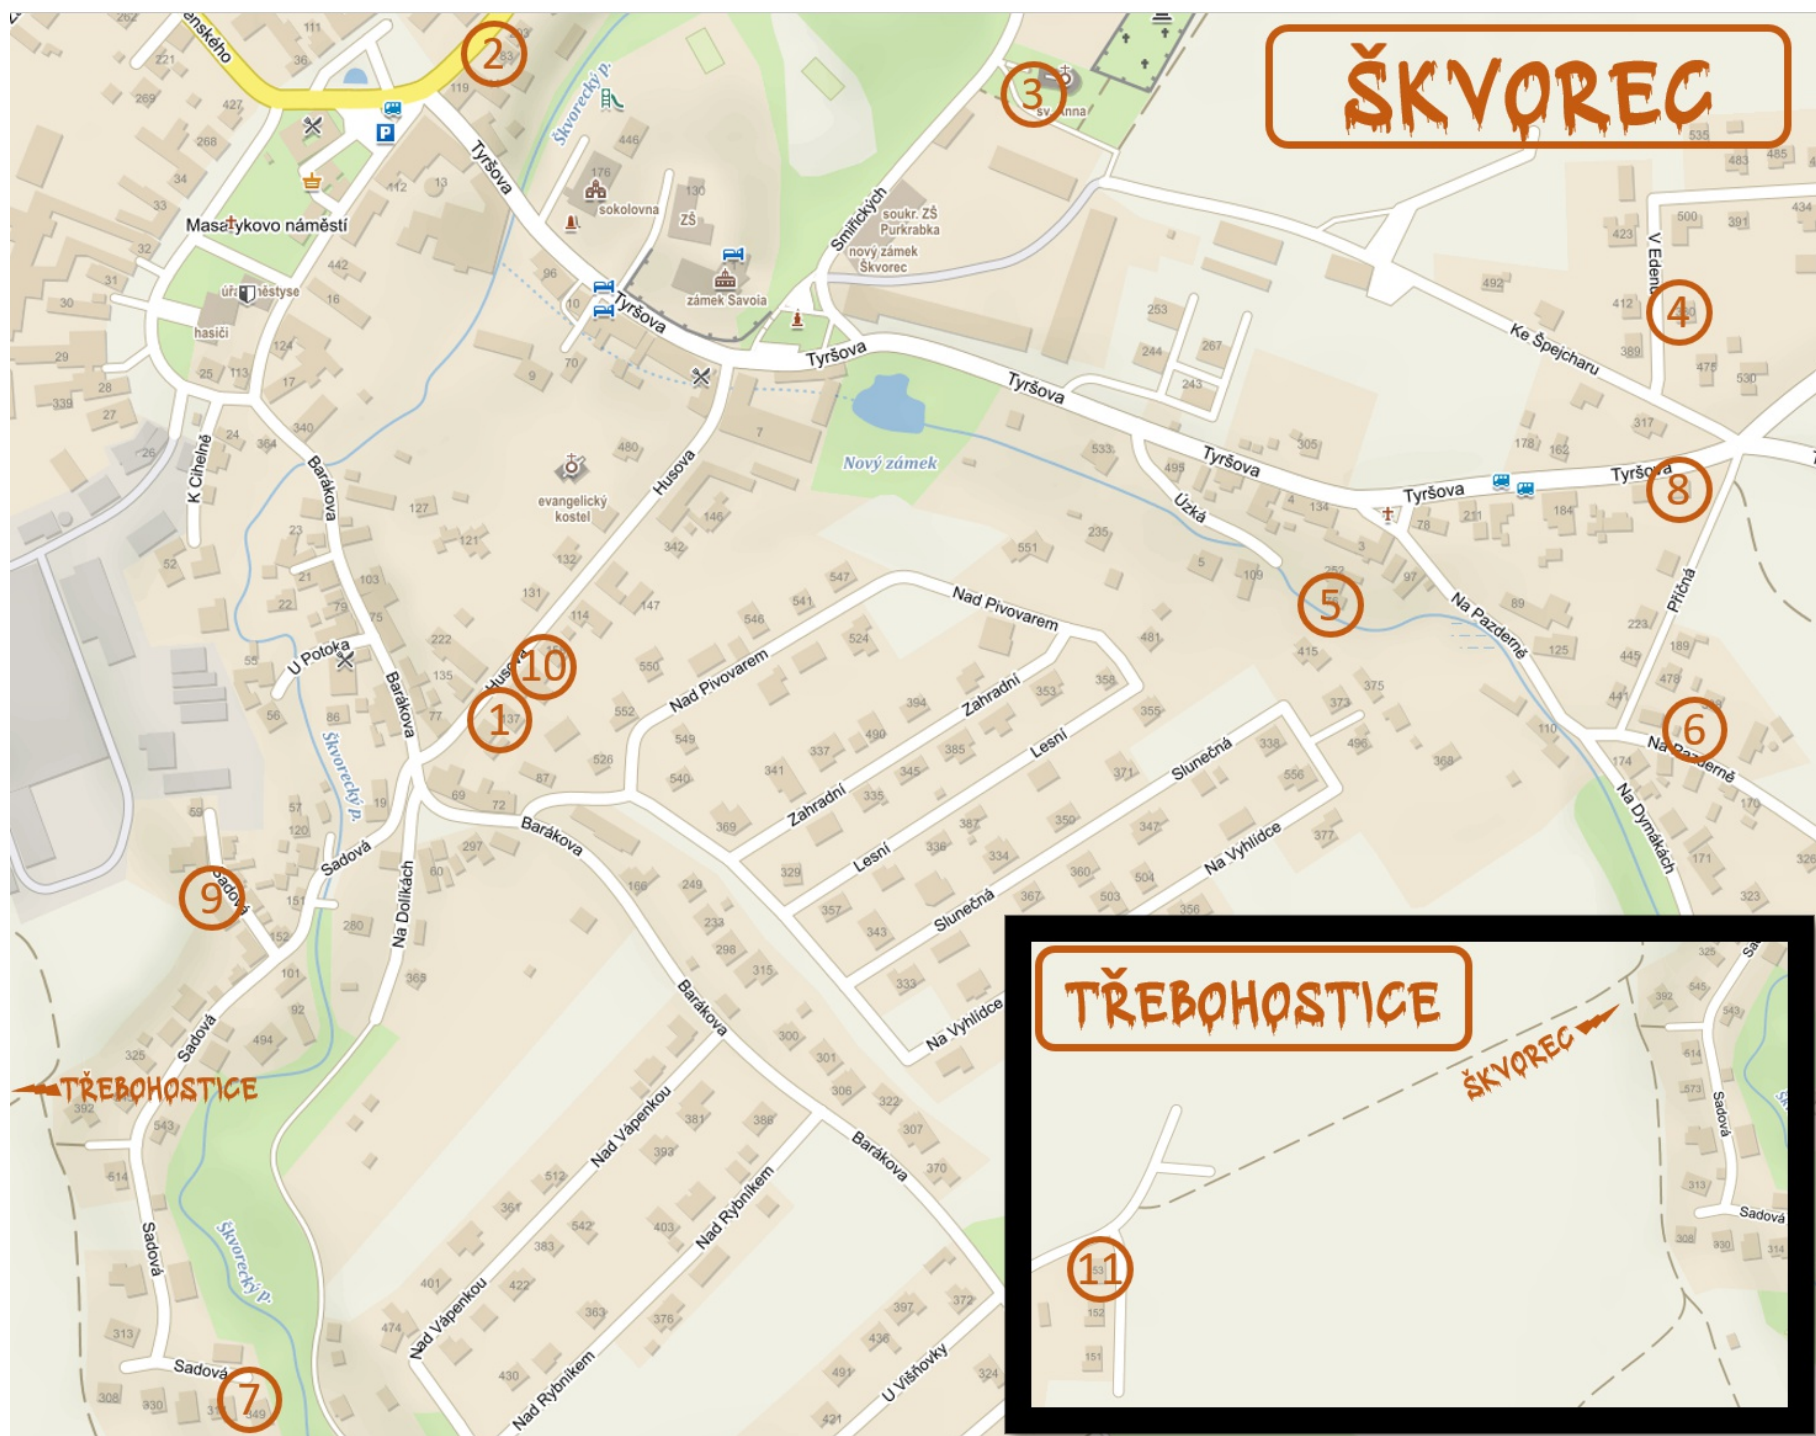

# STRAŠIDELNÁ MAPA

## STRAŠIDELNÁ STANOVIŠTĚ

- ① HARRY POTTER A OHNIVÝ POHÁR
- ② DŮM U ČERNÉ PANÍ
- ③ MUMIE
- ④ U OBĚŠENCE
- ⑤ STRAŠIDLA Z ÚZKÉ ULICE
- ⑥ MRTVÁ NEVĚSTA
- ⑦ ADAMS FAMILY
- ⑧ JEŽIBABA JEŽIDĚDEK A JEŽIPES
- ⑨ STRAŠIDELNÉ SKLEPENÍ
- ⑩ DĚTSKÉ DUŠE UVÍZLÉ V ROBOTECH
- ⑪ PERNÍKOVÁ CHALOUPKA

SOBOTA  
**22. 10.**  
16 - 19 HOD.

**Spolek sousedů**  
**Srdečně vás zveme**

Informace o našich akcích naleznete na [www.spoleksousedu.cz](http://www.spoleksousedu.cz)