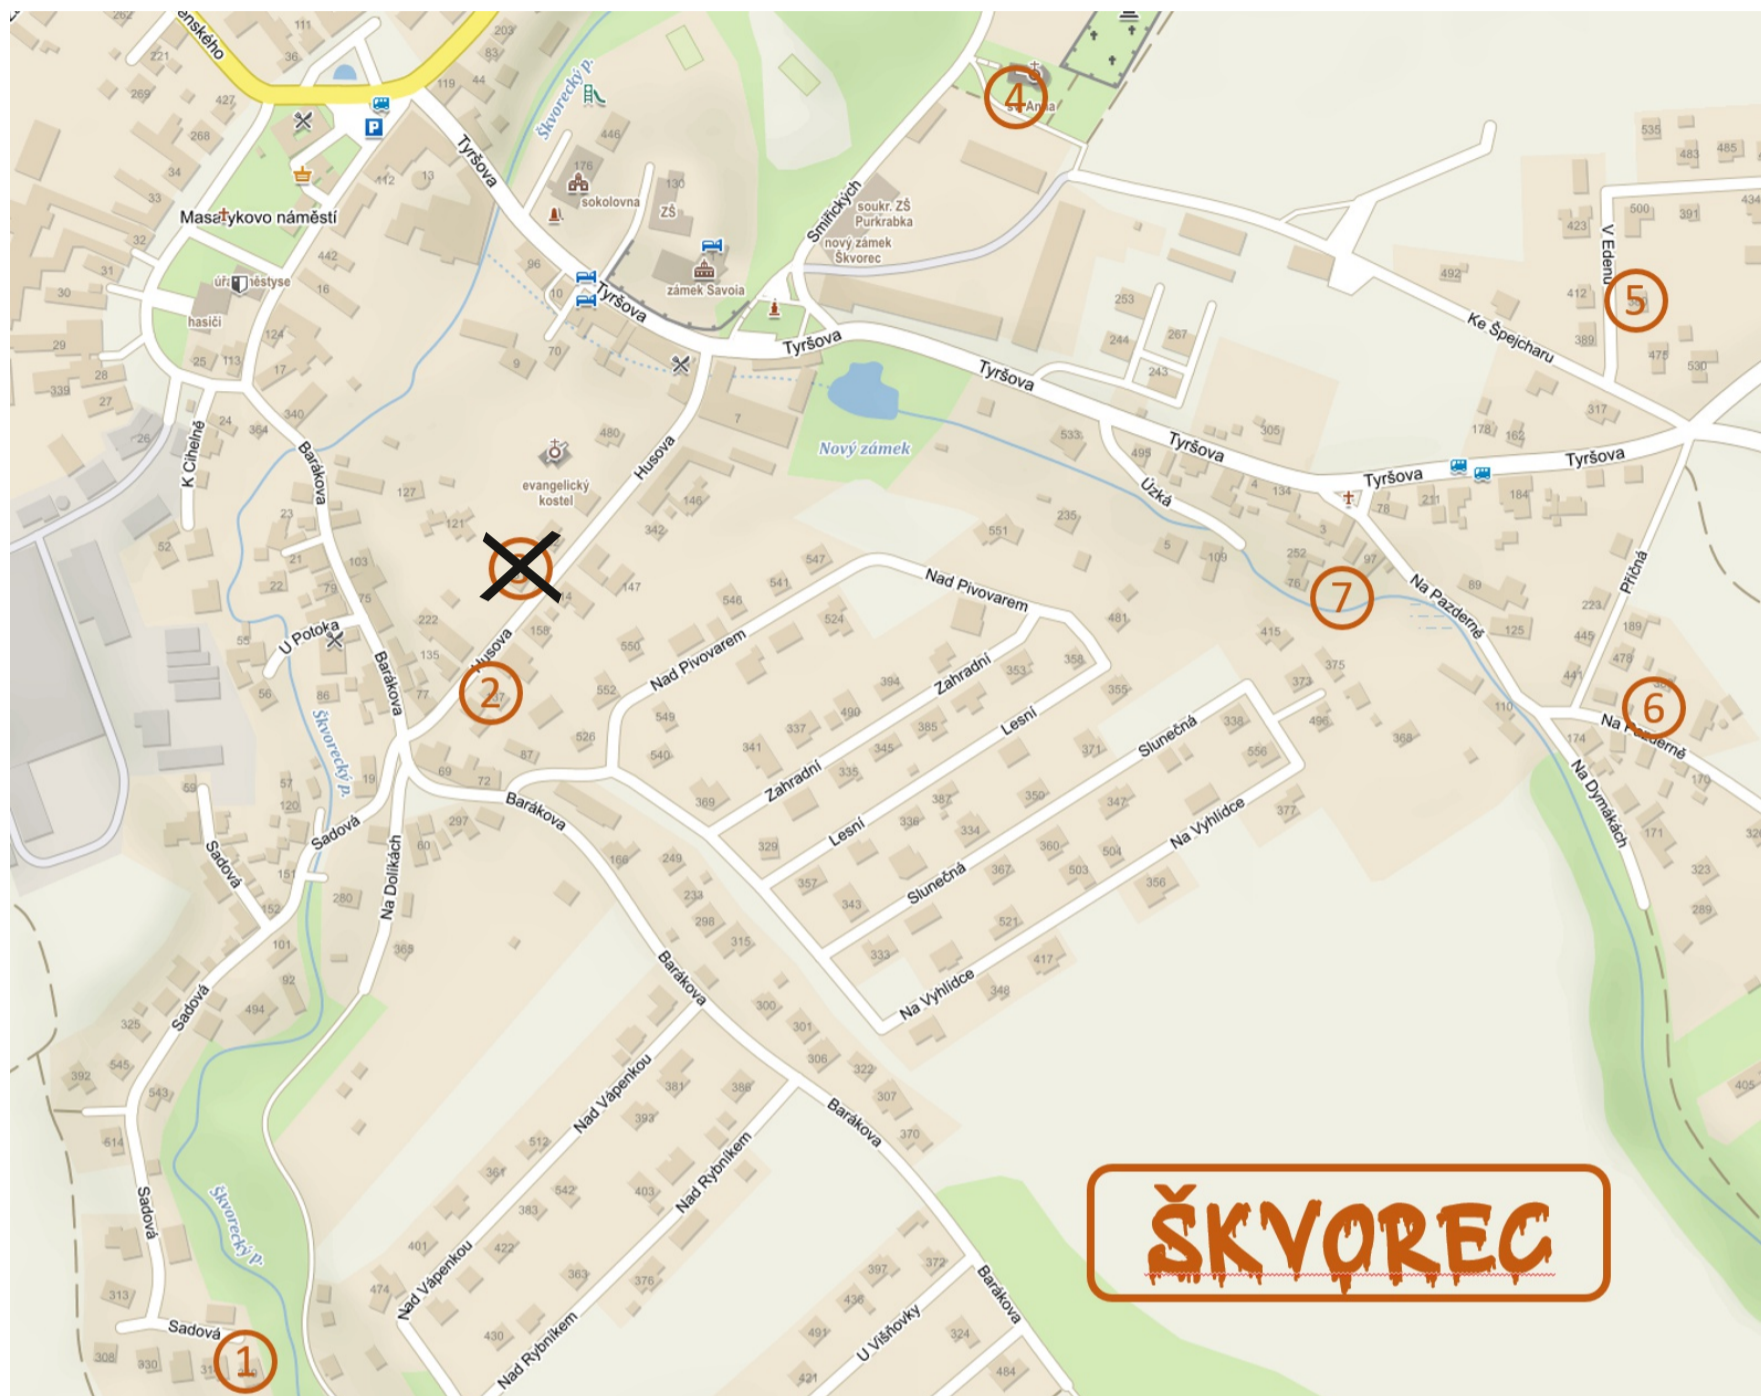

# STRAŠIDELNÁ MAPA

## STRAŠIDELNÁ STANOVIŠTĚ

- ① ADAMSOVA RODINA
- ② BRADAVICE
- ~~③ KOUZLA Z BRADAVIC~~
- ④ DUCHOVENSTVO U KOSTELA
- ⑤ MUMIE SE VRACÍ
- ⑥ DÍA DE LOS MUERTOS
- ⑦ STRAŠIDLA V ÚZKÉ ULICI

SOBOTA

13.11.

16 - 19 HOD.